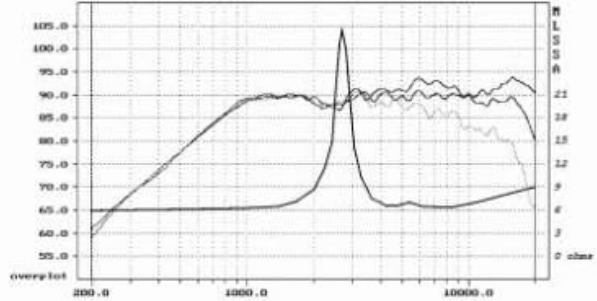

Le dome textile profil chainette apporte
à ce tweeter une très grande rigidité du dome et ainsi
un mode exceptionnellement linéaire sans génération de parasite

Impédance 5 ohms	Diamètre bobine 25 mm
Résonance 976.85 Hz	Hauteur bobine 1.6 mm
Puissance nominale (IEC) . . 55 W	Support aluminium
Sensibilité (2.83V/1m) 92.0 dB	Nb. couches 2
Résistance (DC) 5.81 ohms	Membrane . . . textile imprégné
Inductance 0.04 mH	Saladier . . polymère renforcé
Xmax ± 0.3 mm	Poids 480 gr