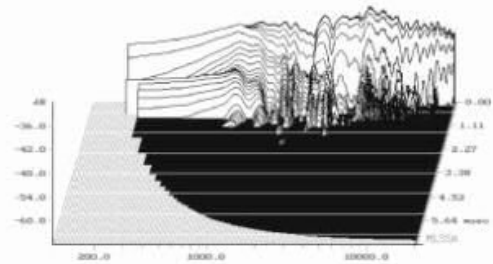

Audax Industries - Château du Loir (72) - France
Pho +33 2 43 36 42 00 - Fax +33 2 43 44 12 02
European web site : <http://www.audax.fr>